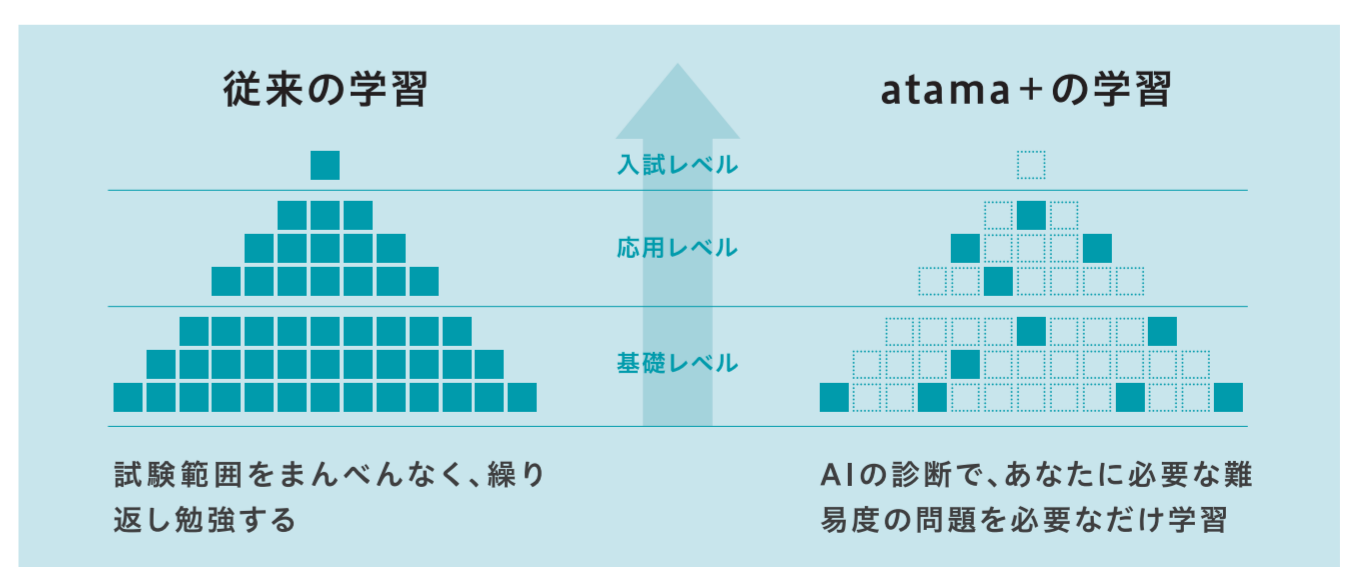

atama+ | NEWS!

進級応援キャンペーン

atama+では、ただいまキャンペーンを実施しています。
超精度AIを使った最先端の勉強方法を体験してみませんか？

自分専用カリキュラムで効率的に得点アップ！

その秘訣は「全範囲ピンポイント学習」。
すべてを網羅して、重点的に演習する。

AIが今までにない細かさで単元の理解度を数値化。すべての範囲を網羅的に分析して、あなたに必要なところだけ見つけ出します。特に範囲が広い数学はもちろん、すべての教科であなたに必要なポイントが分かるから、何をやったらいいか迷うことがなく、目標への「最短ルート」が見つかるのです。